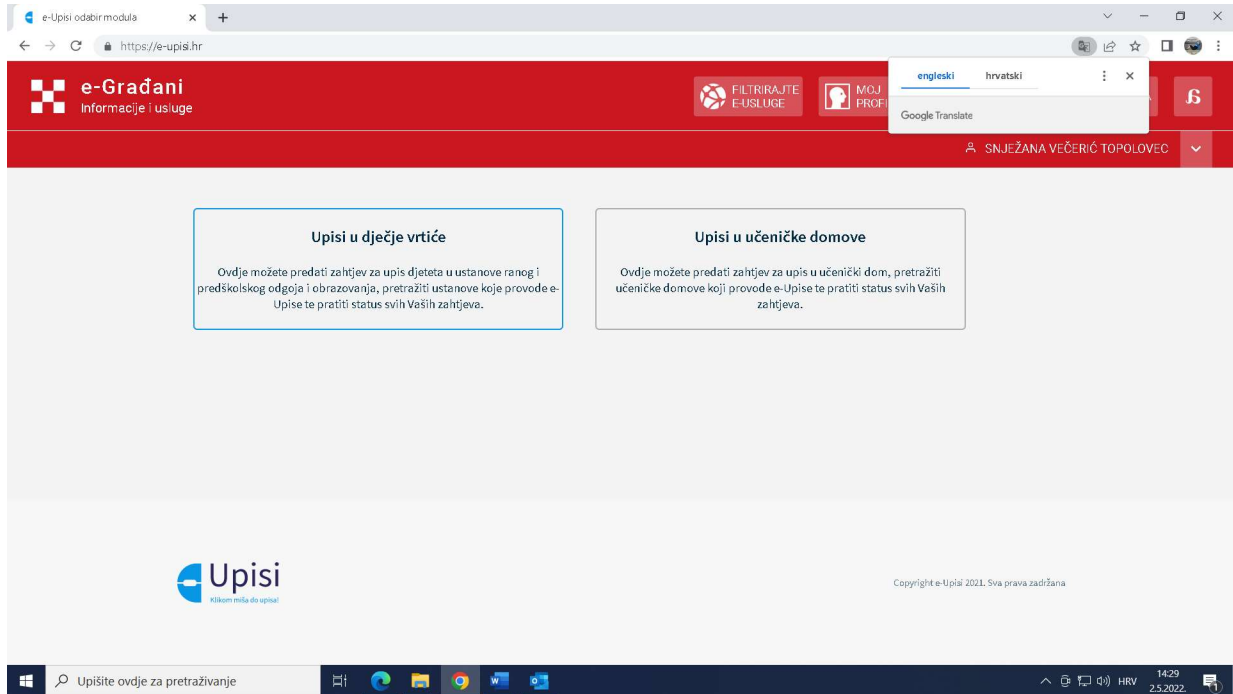

Upišite ovdje za pretraživanje

14:40
2.5.2022.

Nakon uspješne prijave u uslugu, prikazuje se ekran za odabir modula. Za pristup upisnom dijelu upisa u ustanove ranog i predškolskog odgoja i obrazovanja odabire se pristup modulu **Upisi u dječje vrtiće**.