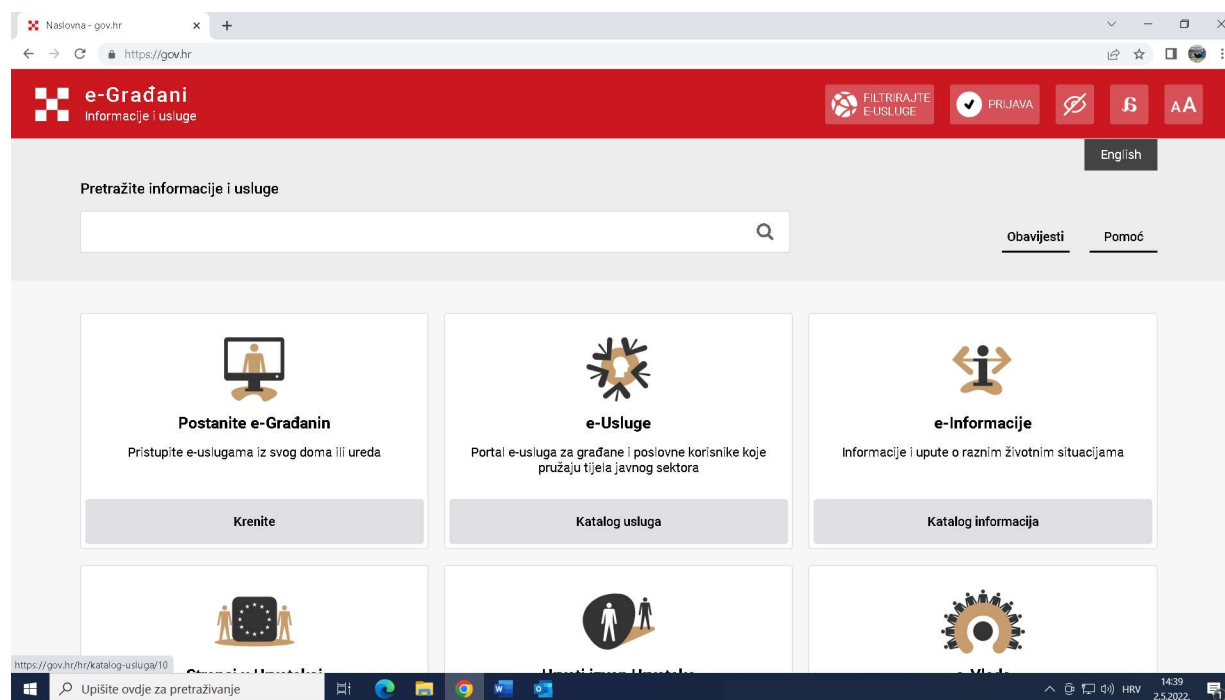

4. Prijava u sustav

Prijava u sustav Za korištenje sustava potrebna je uspješna prijava. Nakon odabira usluge na portal e-Građani (dostupnog na adresi <https://gov.hr>) prikazuje se početni ekran za prijavu korisnika u web aplikaciju Upisi u dječje vrtiće putem NIAS sustav

Ekran za odabir usluge putem sustava e-Građani – **KLIKNITE NA e-Usluge**

Pojavljuje se ekran Katalog usluga – kliknite na Pregled po područjima – **Odgoj i obrazovanje**

Katalog usluga - gov.hr
 https://gov.hr/hr/katalog-usluga/10